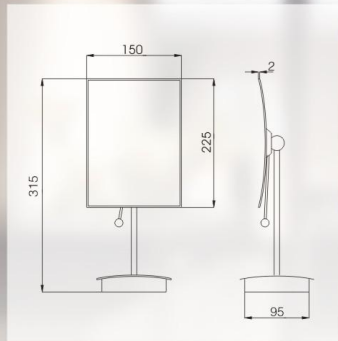

**LS8H1-W**

**Type :** wall mount round mirror  
**Size :** 6" ,7" ,8"  
**Fold :** 1x,3x,5x,7x,10x  
**Material :** Brass,iron, stainless steel  
**Color plated :** chrome,gold,nickel,ORB,white,black,coffee, etc.

款式：挂墙圆镜  
 规格：6" ,7" ,8"  
 镜格：1x,3x,5x,7x,10x  
 材质：铜,铁  
 颜色：金,铬,镍,青古,红古,黄古,枪黑,白色,黑色,咖啡色等等

**Round wall mirror series**  
 挂墙圆镜系列

**LS8C-W**

**LS8D-W**

**LS8F-W**

**LS8K-W**

**Square stand mirror series**  
台式方鏡系列