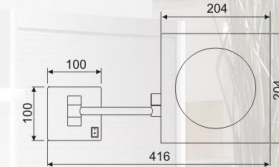

LSPA1-WLF

LSPB-WLF

LSPL-WLF (夹心亚克力)