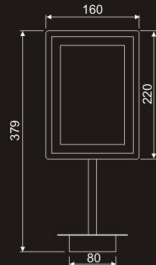

Square stand lighting mirror series
台式方灯镜系列

Type : table mirror with light
Fold : 1x,3x,5x,7x
Material : Brass,iron, stainless steel
Color plated : chrome,gold,nickel,ORB,white,black,coffee, etc.
Power supplied : AC 110-260V used; 4 AAA, 4 AA batteries, rechargeable battery
Light color : white,warm white,yellow, 3 light color changed
Switch : boat,illuminated rocker,push button,double pole,slide,etc.
Connect : plug,adapter

款式：台式长方形或正方形灯镜
镜倍：平镜,3倍,5倍,7倍,10倍放大
材质：铜,铁,不锈钢
颜色：金,铬,镍,青古,红古,黄古,枪黑,白色,黑色,咖啡色等等
供电方式：AC100-265V 使用,可充电池,适配器,4节7号或5号电池
灯光色：白光,暖光,黄光,三色变光
开关形式：船形开关,旋钮开关,按钮开关,分段开关,金属触摸开关,镜片触摸开关,拉线开关
出线方式：插头线,适配器

LSA-TLF