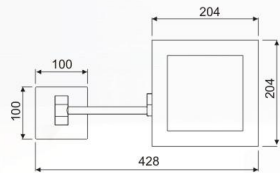

LSPA1-WLF

LSPL-WLF (夹心亚克力)