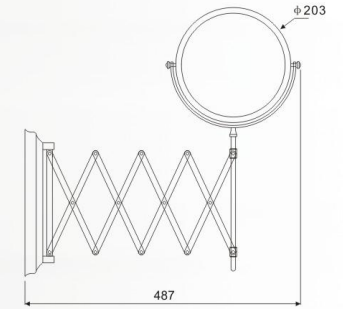

Round wall mirror series
挂墙圆镜系列

LS8C-W