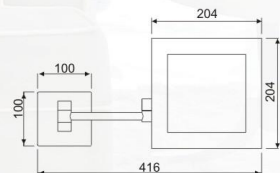

LSPA1-WLF

LSPB1-WLF

LSPL-WLF (夹心亚克力)