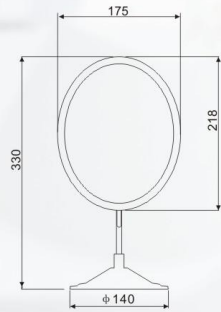

**LS8H1-W**

**Type :** wall mount round mirror  
**Size :** 6" ,7" ,8"  
**Fold :** 1x,3x,5x,7x,10x  
**Material :** Brass,iron, stainless steel  
**Color plated :** chrome,gold,nickel,ORB,white,black,coffee, etc.

**LSG-TF**

**LSE-TF**

**Square stand mirror series**  
台式方鏡系列

**LSP-TF**

**LSC-TF**

**LS8E-T**

**Type :** Table round mirror

**Size :** 5.5" ,6" ,7" ,8"

**Fold :** 1x/3x,5x,7x,10x

**Material :** Brass,iron, stainless steel

**Color plated :** Chrome,gold,nickel,ORB,white,black,coffee, etc.

款式：台圆镜

规格：5.5"、6"、7"、8"

镜倍：1x/3x、5x、7x、10x

材质：铜、铁

颜色：金、银、镍、青古、红古、黄古、枪黑、白色、黑色、咖啡色等等

**Round stand mirror series**

台式圆镜系列

**LS6A-T**

**LS6B-T**

**LS6F-T**

**LS8C-T**

**LSF-TY**

**LSA-TY**