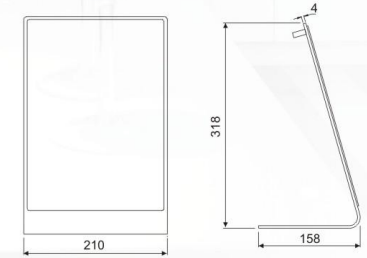

Round stand mirror series
台式圓鏡系列

LS-T1513