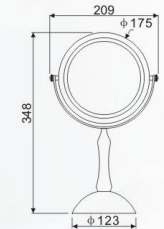

出线方式：插头线或无

**LS9H-TL**

**LS8B-TL**

**Round stand lighting mirror series**

台式圆灯镜系列

**LS6D-TL**

**LS7I-TL**

**LS7B-TL**

**LS8H1-W**

**Type :** wall mount round mirror  
**Size :** 6" ,7" ,8"  
**Fold :** 1x,3x,5x,7x,10x  
**Material :** Brass,iron, stainless steel  
**Color plated :** chrome,gold,nickel,ORB,white,black,coffee, etc.