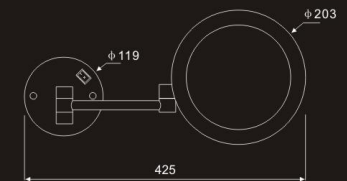

Type : acrylic mirror with LED light
Size : 8" ,8.5" ,9" ,9.5" ,10"
Fold : 1x,3x,5x,7x,10x
Material : Brass,Iron, stainless steel
Color plated : chrome,gold,nickel,ORB,white,black,coffee, etc.
Power supplied : AC 110~260V used; 4 AAA, 4 AA batteries, rechargeable battery
Light color : white,warm white,yellow, 3 light color changed
Switch : boat,illuminated rocker,push button,double pole,slide,etc.
Connect : plug, hard wires in side wall

款式：亚克力灯镜
规格：8寸,8.5寸,9寸,9.5寸,10寸
镜倍：平镜,3倍,5倍,7倍,10倍放大
材质：铜,铁,不锈钢
颜色：金,铬,镍,青古,红古,黄古,枪黑,白色,黑色,咖啡色等等
供电方式：AC100-265V 使用; 可充电池,适配器,4节7号或5号电池
灯光色：白光,暖光,黄光,三色变光
开关形式：船形开关,旋钮开关,按钮开关,分段开关,金属触摸开关,镜片触摸开关,拉线开关
出线方式：插头线,暗装连墙式