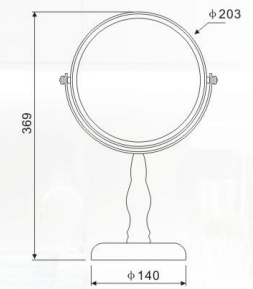

Round stand mirror series
台式圓鏡系列

LS-T1511