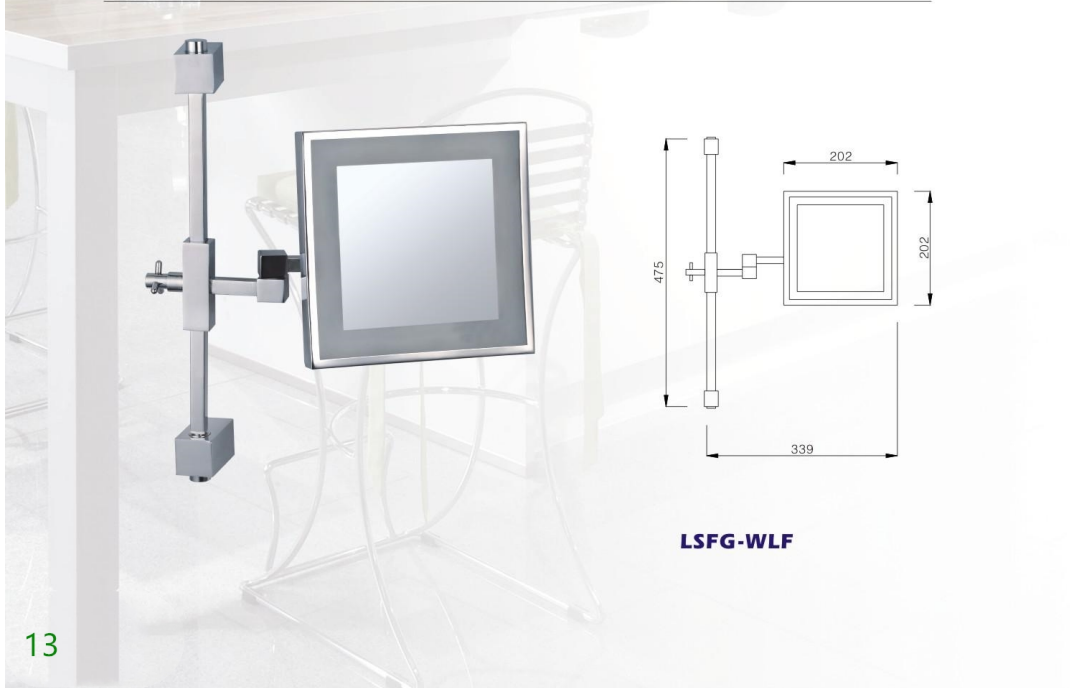

**LS9C-WL**(两个镜框)

**Type:** Wall mounted removable mirror with LED light  
**Size:** 8" , 8.5" , 9" , 9.5" , 10"  
**Fold:** 1x,3x,5x,7x,10x  
**Material:** Brass, Iron, stainless steel  
**Color plated:** chrome, gold, nickel, ORB, white, black, coffee, etc.  
**Power supplied:** AC 110-260V used; 4 AAA, 4 AA batteries, rechargeable battery  
**Light color:** white, warm white, yellow, 3 light color changed  
**Switch:** boat, illuminated rocker, push button, double pole, slide, etc.  
**Connect:** plug, hard wires in side wall

**LSYP-WL**

**款式:** 上下可移动灯镜  
**规格:** 8寸, 8.5寸, 9寸, 9.5寸, 10寸  
**镜倍:** 平镜, 3倍, 5倍, 7倍, 10倍放大  
**材质:** 铜铁-不锈钢  
**颜色:** 金, 铬, 镍, 青古, 红古, 黄古, 枪黑, 白色, 黑色, 咖啡色等等  
**供电方式:** AC 100-265V 使用, 可充电池, 适配器, 4节7号或5号电池  
**灯光色:** 白光, 暖光, 黄光, 三色变光  
**开关形式:** 船形开关, 旋钮开关, 按钮开关, 分段开关, 金属触摸开关, 镜片触摸开关, 拉线开关  
**出线方式:** 插头线, 暗装连端式

**Telescopic wall lighting mirror series**  
 挂墙可移动灯镜系列

**LSYP-WL**

**LS8L-WL**

**LS8PL-WL**

**LSFA-WLF**

**LSGF-WLF**

**Acrylic lighting mirror series**

亚克力灯镜系列