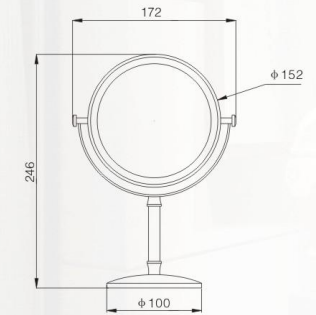

Type : Table round mirror

Size : 5.5" ,6" ,7" ,8"

Fold : 1x/3x,5x,7x,10x

Material : Brass,iron, stainless steel

Color plated : Chrome,gold,nickel,ORB,white,black,coffee, etc.

款式：台圆镜

规格：5.5"、6"、7"、8"

镜倍：1x/3x、5x、7x、10x

材质：铜、铁

颜色：金、银、镍、青古、红古、黄古、枪黑、白色、黑色、咖啡色等等

Round stand mirror series

台式圆镜系列

LS6B-T