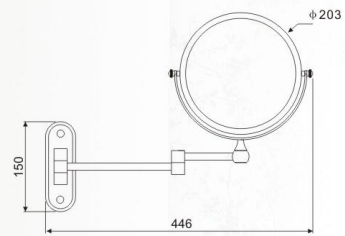

**LS8H1-W**

**Type :** wall mount round mirror  
**Size :** 6" ,7" ,8"  
**Fold :** 1x,3x,5x,7x,10x  
**Material :** Brass,iron, stainless steel  
**Color plated :** chrome,gold,nickel,ORB,white,black,coffee, etc.

款式：挂墙圆镜  
 规格：6" ,7" ,8"  
 镜格：1x,3x,5x,7x,10x  
 材质：铜,铁  
 颜色：金,铬,镍,青古,红古,黄古,枪黑,白色,黑色,咖啡色等等

**Round wall mirror series**  
 挂墙圆镜系列

**LS8C-W**

**LS8D-W**

**LS8F-W**

**LS8K-W**

**Square stand mirror series**  
台式方鏡系列