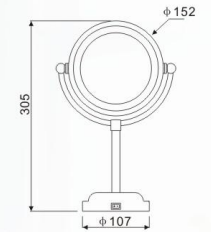

出线方式：插头线或无

**LS9H-TL**

**LS8B-TL**

**Round stand lighting mirror series**

台式圆灯镜系列

**LS6D-TL**

**LS7I-TL**

**LS7B-TL**

**LS8H1-W**

**Type :** wall mount round mirror  
**Size :** 6" ,7" ,8"  
**Fold :** 1x,3x,5x,7x,10x  
**Material :** Brass,iron, stainless steel  
**Color plated :** chrome,gold,nickel,ORB,white,black,coffee, etc.