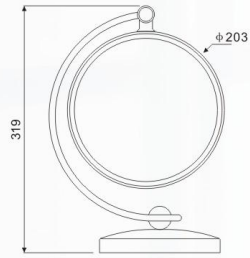

**LSG-TF**

**LSE-TF**

**Square stand mirror series**  
台式方鏡系列

**LSP-TF**

**LSC-TF**

**LS8E-T**

**Type :** Table round mirror

**Size :** 5.5" ,6" ,7" ,8"

**Fold :** 1x/3x,5x,7x,10x

**Material :** Brass,iron, stainless steel

**Color plated :** Chrome,gold,nickel,ORB,white,black,coffee, etc.

款式：台圆镜

规格：5.5"、6"、7"、8"

镜倍：1x/3x、5x、7x、10x

材质：铜、铁

颜色：金、银、镍、青古、红古、黄古、枪黑、白色、黑色、咖啡色等等

**Round stand mirror series**

台式圆镜系列

**LS6A-T**

**LS6B-T**

**LS6F-T**

**LS8C-T**

**LSF-TY**

**LSA-TY**