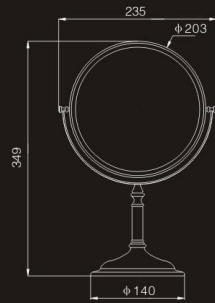

**LSG-TF**

**LSE-TF**

**Square stand mirror series**  
台式方鏡系列

**LSP-TF**

**LSC-TF**

**LS8E-T**

**Type :** Table round mirror

**Size :** 5.5" ,6" ,7" ,8"

**Fold :** 1x/3x,5x,7x,10x

**Material :** Brass,iron, stainless steel

**Color plated :** Chrome,gold,nickel,ORB,white,black,coffee, etc.

款式：台圆镜

规格：5.5"、6"、7"、8"

镜倍：1x/3x、5x、7x、10x

材质：铜、铁

颜色：金、银、镍、青古、红古、黄古、枪黑、白色、黑色、咖啡色等等