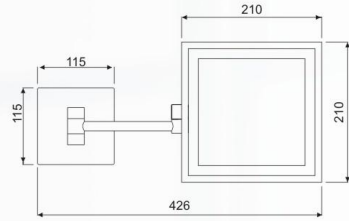

LS8C-WLF

Square wall lighting mirror series
挂墙方灯镜系列