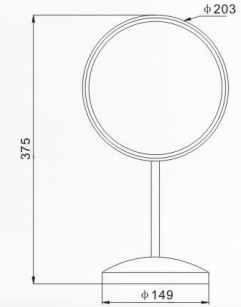

Round stand mirror series
台式圓鏡系列

LSB-TY