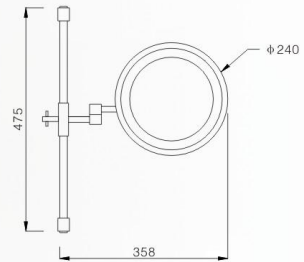

Telescopic wall lighting mirror series
挂墙可移动灯镜系列

LSYP-WL