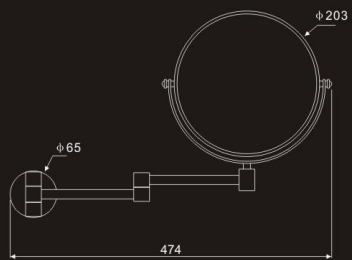

LS8H1-W

Type : wall mount round mirror
Size : 6" ,7" ,8"
Fold : 1x,3x,5x,7x,10x
Material : Brass,iron, stainless steel
Color plated : chrome,gold,nickel,ORB,white,black,coffee, etc.

款式：挂墙圆镜
规格：6" ,7" ,8"
镜格：1x,3x,5x,7x,10x
材质：铜,铁
颜色：金,铬,镍,青古,红古,黄古,枪黑,白色,黑色,咖啡色等等

Round wall mirror series
挂墙圆镜系列