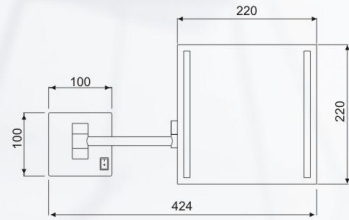

Square wall lighting mirror series
挂墙方灯镜系列