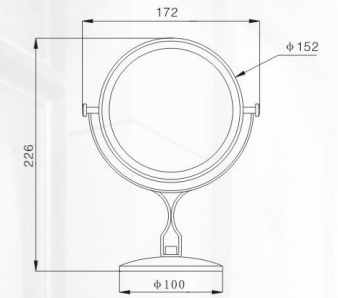

Round stand mirror series

台式圆镜系列

LS6A-T