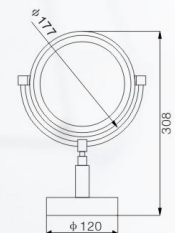

出线方式：插头线或无

**LS9H-TL**

**LS8B-TL**

**Round stand lighting mirror series**

台式圆灯镜系列

**LS6D-TL**

**LS7I-TL**

**LS7B-TL**

**LS8H1-W**

**Type :** wall mount round mirror  
**Size :** 6" ,7" ,8"  
**Fold :** 1x,3x,5x,7x,10x  
**Material :** Brass,iron, stainless steel  
**Color plated :** chrome,gold,nickel,ORB,white,black,coffee, etc.